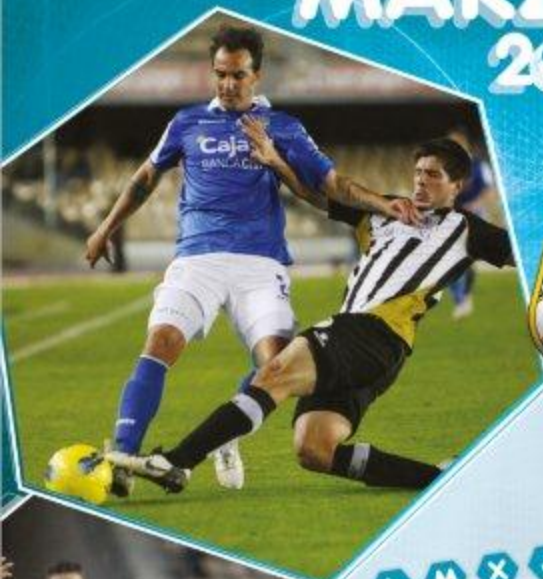

MARZO 2012

BEBIDA OFICIAL
Coca-Cola XEREZ C.D.