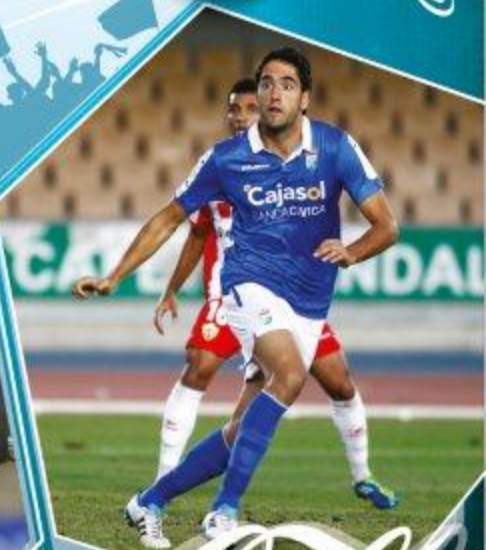

7: PRIMA FERIA DE XEREZ
15: CARTAGENA - XEREZ CD
19: XEREZ CD - RC DEPORTIVO
20: XEREZ CD - RC DEPORTIVO
27: MÉRUCLES CF - XEREZ CD

Bevendo Original
Coca-Cola XEREZ C.D.

Coca-Cola®

JUNIO 2012

Refresco Oficial
Coca-Cola XEREZ C.D.